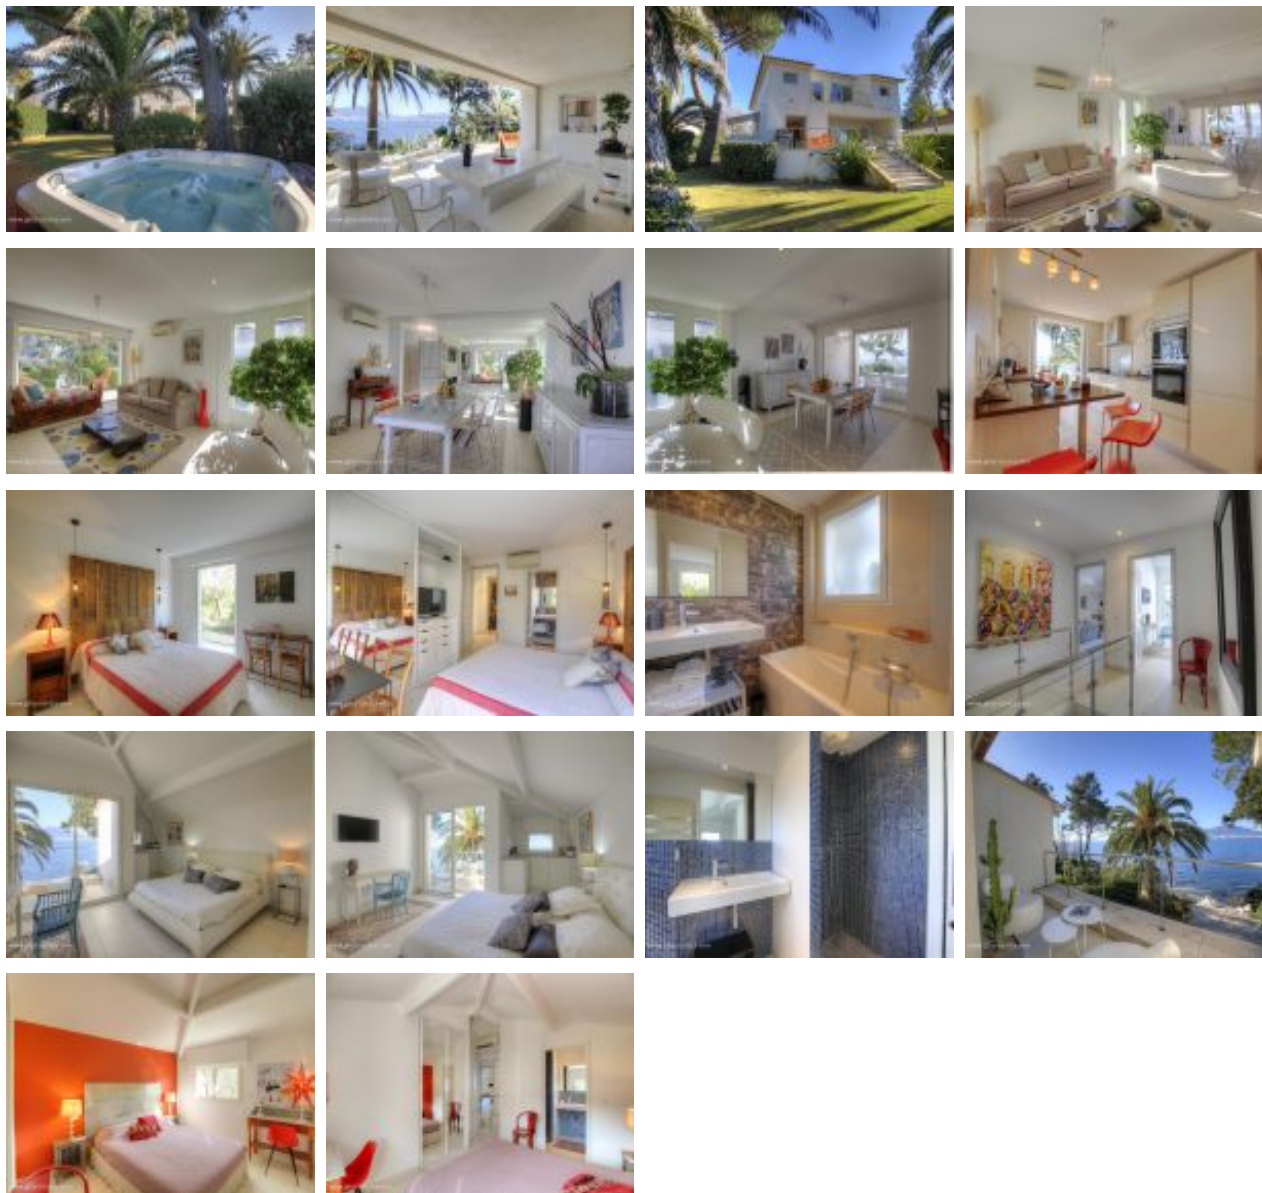

GITES DE FRANCE SERVICES-CORSE

Gîte N°21511 - Cala Fornaccia

427 Blvd MARIE JEANNE BOZZI 20166 PORTICCIO

situé à 14.0 km de AJACCIO

Plan fourni à titre indicatif (pas d'échelle)