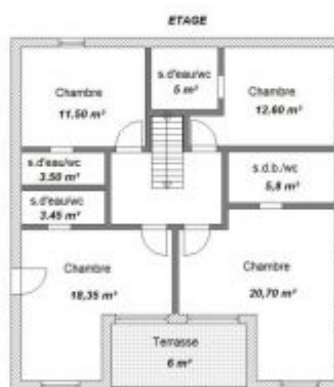

GITES DE FRANCE SERVICES-CORSE

Gîte N°21511 - Cala Fornaccia

427 Blvd MARIE JEANNE BOZZI 20166 PORTICCIO

situé à 14.0 km de AJACCIO

Plan fourni à titre indicatif (pas d'échelle)