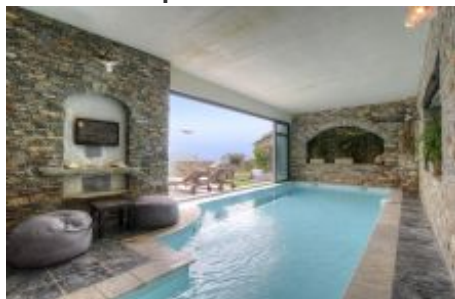

Luxe et volupté au cœur des montagnes du centre Corse

[voir fiche descriptive](#)

Dans le hameau, au cœur du Bozzu, maison indépendante en pierre de 112 m² sur 4 niveaux. Elle est composée des pièces suivantes : Au niveau 2 :- 2 séjours - 2 cuisines - Terrasse de 113 m² avec chauffage d'extérieur - Salons de jardin - Cuisines d'été - Barbecues Au niveau 3 :- 2 chambres mansardées situées à l'opposé l'une de l'autre de la maison comprenant chacune un lit en 160x200 cm (dont 1 accès par échelle), - 2 salles de bain/WC privatives à chaque chambre Le gîte peut être divisé en deux appartements indépendants,